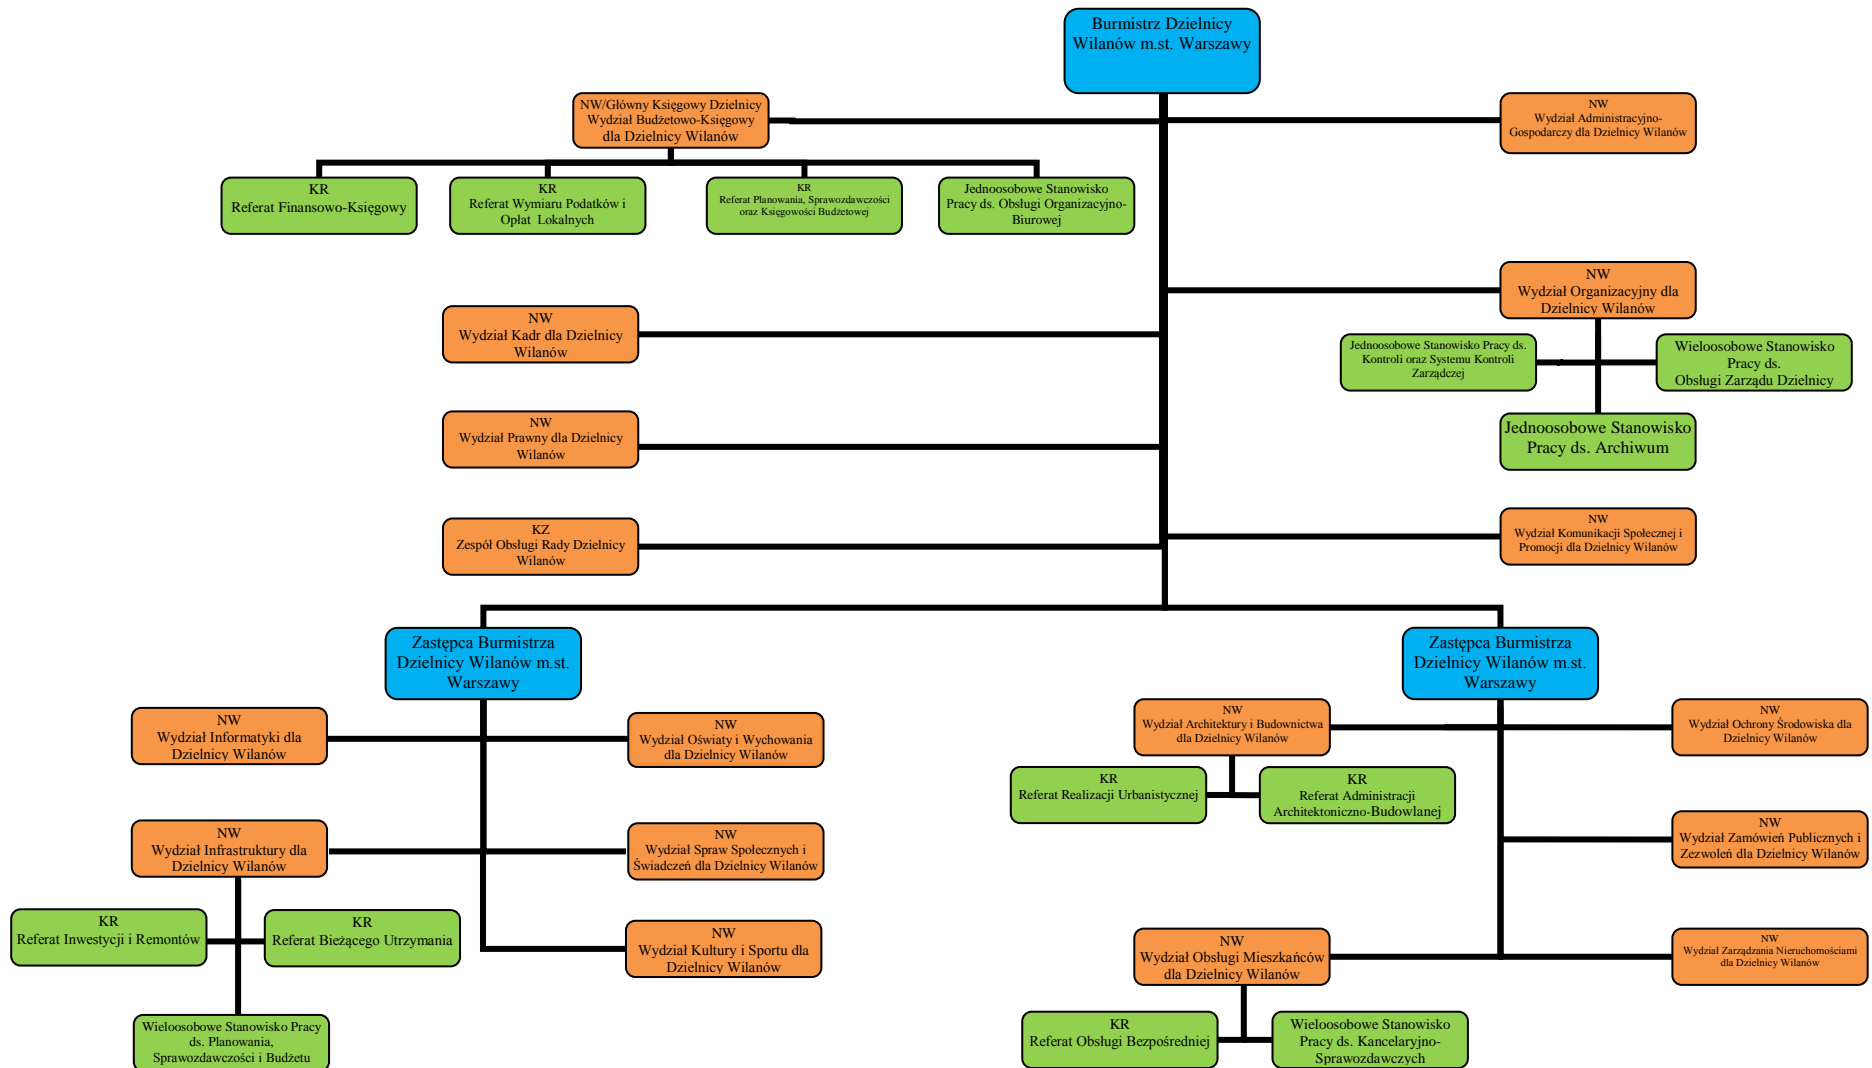

**Schemat organizacyjny Urzędu Dzielnicy Wilanów miasta stołecznego Warszawy w Urzędzie miasta stołecznego Warszawy**

NW – Naczelnik Wydziału  
 KZ – Kierownik Zespołu  
 KR – Kierownik Referatu